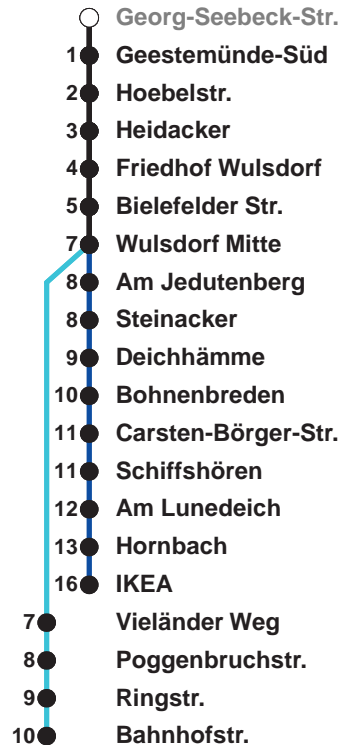

505

IKEA

506

Wulsdorf Bahnhofstr.

Uhr	Montag – Freitag	Samstag	Sonntag*
4		59	
5	54	29	
6	20	02 ^B	59
7	11 41	02 ^B	29
8	11 41	02 ^B 15 32 ^A	02 ^B 32 ^A
9	11 26 41 56	02 11 26 41 56	02 ^B 32 ^A
10	11 26 41 56	11 26 41 56	05 ^B 35 ^A
11	11 26 41 56	11 26 41 56	05 ^C 10 40
12	11 26 41 56	11 26 41 56	00 ^C 20 40 ^C
13	11 26 41 56	11 26 41 56	00 20 ^C 40
14	11 26 41 56	11 26 41 56	00 ^C 20 40 ^C
15	11 26 41 56	11 26 41 56	00 20 ^C 40
16	11 26 41 56	11 26 41 56	00 ^C 20 40 ^C
17	11 26 41 56	11 26 41 56	00 20 ^C 40
18	11 26 41 56	11 26 41 55	00 ^C 20 39 ^C 59
19	10 25 40 55 ^C	10 25 40 55	19 ^C 39 59 ^C
20	10 25 ^C 44	10 ^C 19 29 ^C 44 59 ^C	19 44 ^C
21	14 ^B 44 ^A	14 29 ^C 44 59 ^C	14 ^B 44 ^A
22	14 ^B 44 ^A	14 44 ^A	14 ^B 44 ^A
23	14 ^B 44 ^A	14 ^B 44 ^A	14 ^B 44 ^A
0	14 ^B	14 ^B	14 ^B

Linienvverlauf und Fahrzeit in Min.

* Gilt auch an Feiertagen | Hinweis: Heiligabend und Silvester nach Sonderfahrplan

- A über Bahnhofstr. bis C.-Börger-Str.
- B über C.-Börger-Str. bis Bahnhofstr.
- C bis Carsten-Börger-Str.

nächste Vorverkaufsstelle:
Delta Markt, Weserstr. 210

Ohne Gewähr Gültig ab Do, 02.07.2026

www.bremerhavenbus.de

BREMERHAVEN BUS