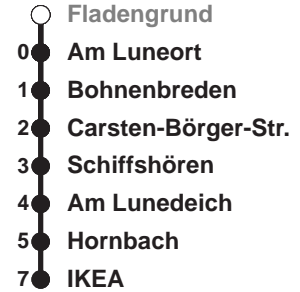

514

Fischereihafen

Uhr	Montag – Freitag	Samstag	Sonn-/ Feiertag
4	36 ^C		
5	09 ^A 31 ^C 37 ^A 59 ^A	07 ^A 40 ^C	
6	03 ^A 14 ^A 26 ^A 36 ^C 46 ^A 55 ^C	40 ^C	
7	05 ^A 35 ^A	40 ^A	
8	05 ^A 35 ^A	16 ^A	
9	05 ^A 25 ^A 55 ^A	22 ^A	
10	25 ^A 55 ^A	22 ^A	
11	25 ^A 55 ^A	22 ^A	
12	23 ^A 39 ^{Fr} 55 ^M 56 ^{Fr}	22 ^A	
13	08 ^{Fr} 23 ^C 38 ^{Fr} 43 ^M 53	22 ^A	
14	08 23 38 53	22 ^A	
15	08 23 38 53 ^M		
16	08 23 ^M 38 ^M 53		
17	25 ^A 55 ^A		
18	25 ^A 55 ^A		
19	25 ^A 55 ^A		
20	20 ^A		
21	22 ^A		
22	13 ^{BC}		
23			
0			
1			

Linienerlauf und Fahrtzeit in Min.

Sommerferien-Fahrplan gültig ab Do, 02.07.2026 bis Mi, 12.08.2026

- A über C.-Börger-Str. bis IKEA
- B ab C.-Börger-Str. weiter als Linie 505 bis Debstedt
- C bis Carsten-Börger-Str.
- M nur montags - donnerstags
- Fr nur freitags
- Anruf-Linientaxi: Tel. 0471/3003 444 Anmeldung spätestens 45 Min. vor Abfahrt